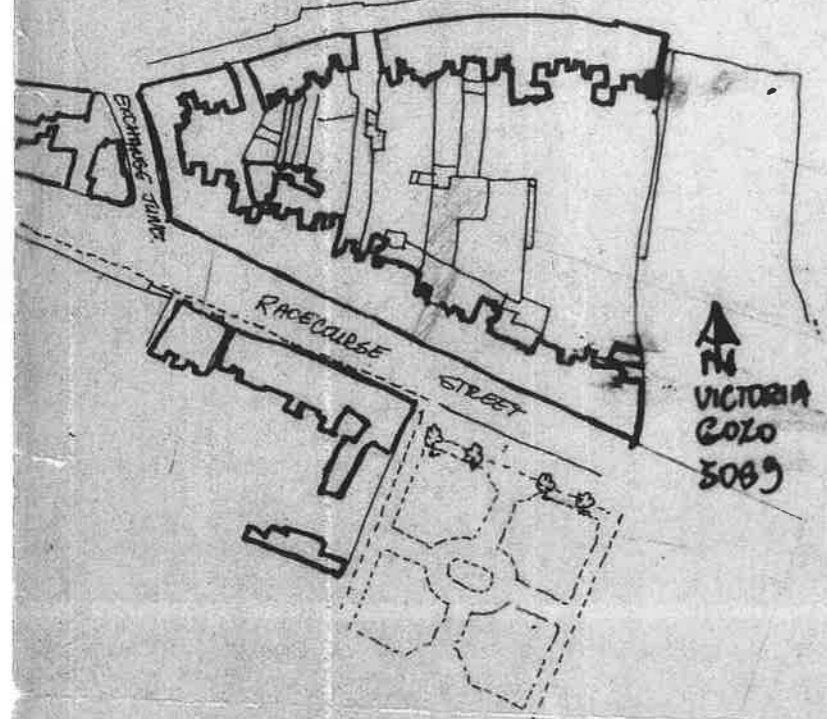

scale 1/200 FT. 0 10 20 30 40 50 60 70 80 90 100 110 120 130

1/200 metres 0 5 10 15 20 25 30 35

GUIDO J. VELLA A.R.C.E.
26. KENNEDY SQUARE
VICTORIA, GOLD

X 243