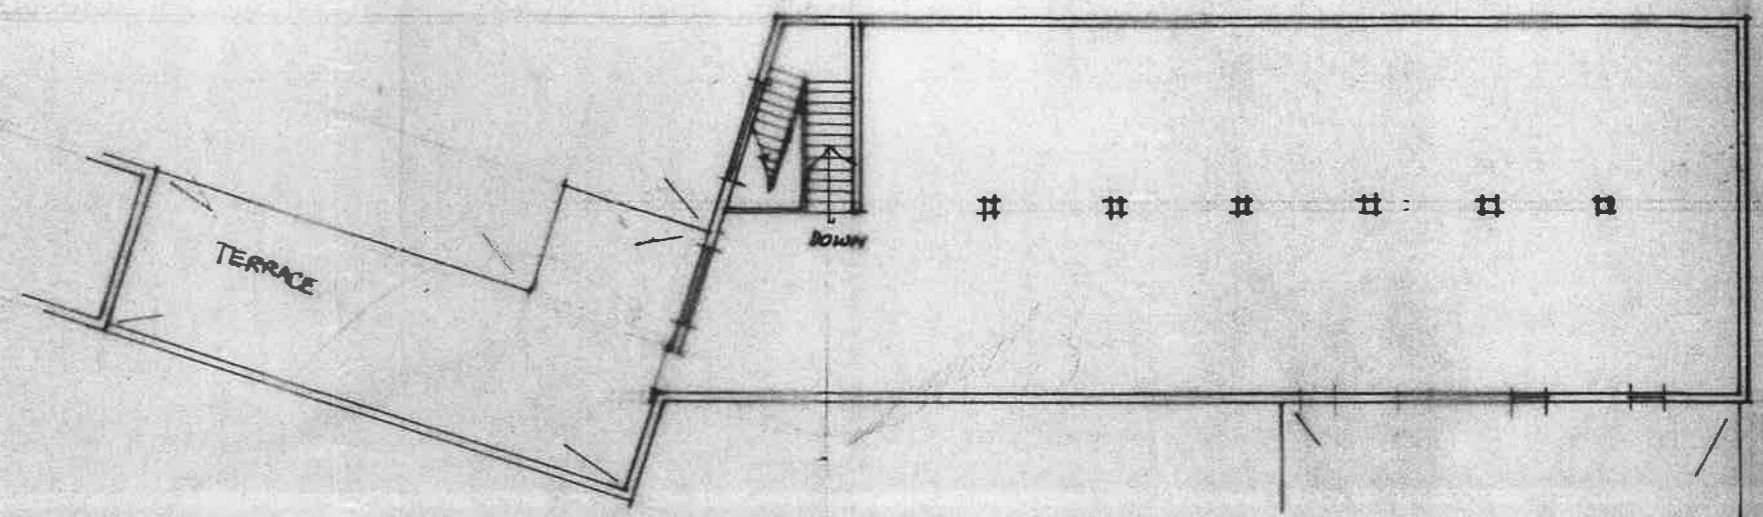

scale 1/200 FT. 0 10 20 30 40 50 60 70 80 90 100 110 120 130

1/200 metres 0 5 10 15 20 25 30 35

GUIDO J. VELLA A.R.C.E.
26. KENNEDY SQUARE
VICTORIA, GOLD

X 243